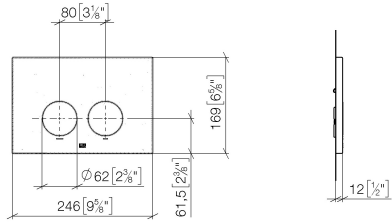

12 665 979

- Abdeckplatte 169 x 246 x 12 mm
- Mechanische Betätigungsplatte mit manueller Spülauslösung
- Für 2-Mengen-Spültechnik
- Inkl. Befestigungsrahmen, Betätigungsstangen und Befestigungsmaterial
- Drückerstangen schallgedämmt, werkzeuglose Schnelleinstellung
- Kompatibel mit allen Spülkästen der Geberit-Serie Sigma ab 2001

12 665 979

mm [inches]

12 665 979

Ersatzteile für die
anderen
Oberflächenvarianten
finden Sie hier: Platin
gebürstet

Ersatzteilstückliste

Nr.	Artikelnummer	Benennung	Verbaumenge	Lieferzeit
1	90 28 01 030 00 90	Aufnahme	1	2
2	90 20 97 100 00-00	Taster	2	10
3	90 28 10 212 00 90	Aufnahme	1	2
4	90 11 97 012 00-00	Abdeckung	1	10